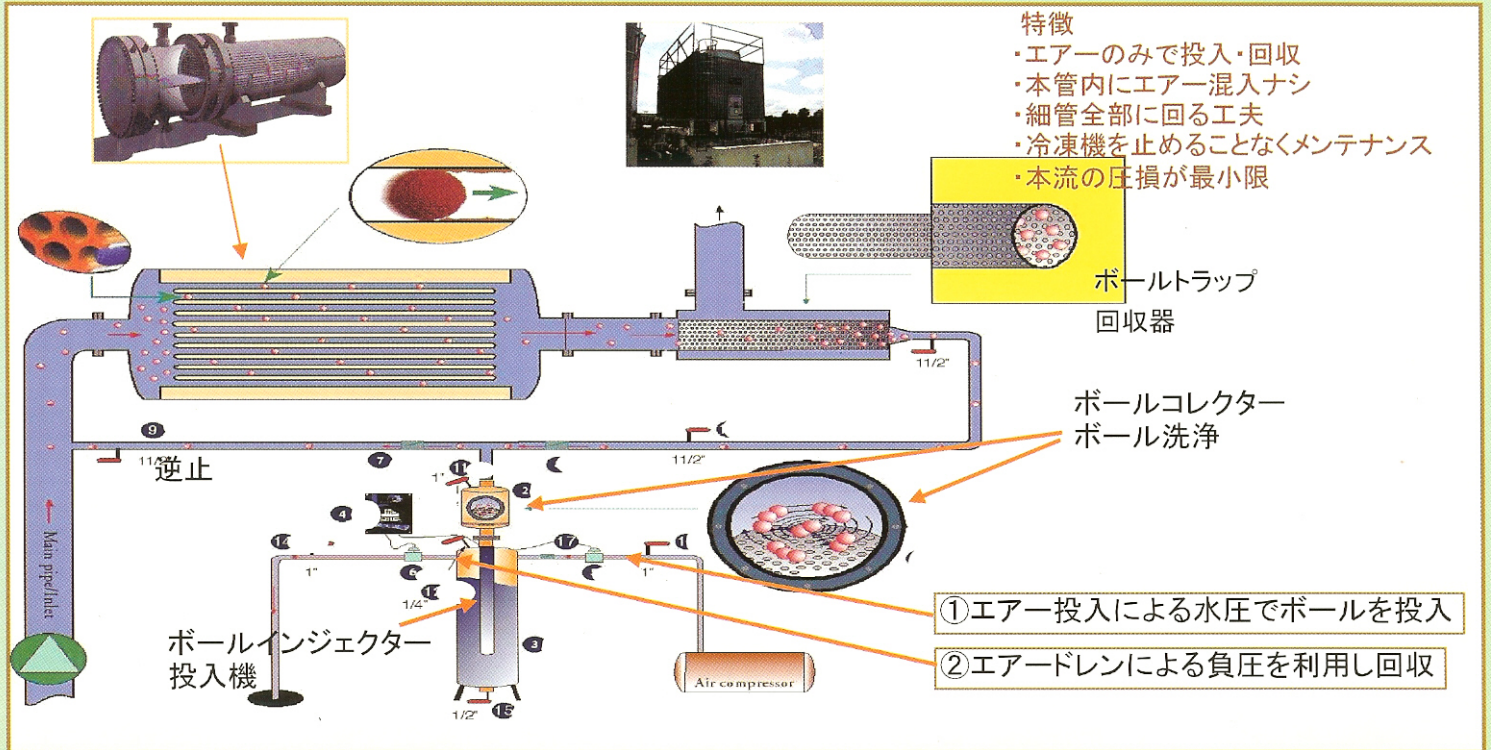

- ・シンプル構造ゆえの高耐久性
- ・低ランニングコスト構造
- ・コンパクト設計に最小設置スペースを実現
- ・熱交換器の最高効率を維持
- ・熱交換器のメンテナンスフリー

- ・既存冷凍機の停止無しでBCSのメンテナンスを実現
- ・ボール交換頻度年1回～2回程度
- ・特殊仕様にも対応(耐熱・海水・薬品)
- ・施工1日～3日程度