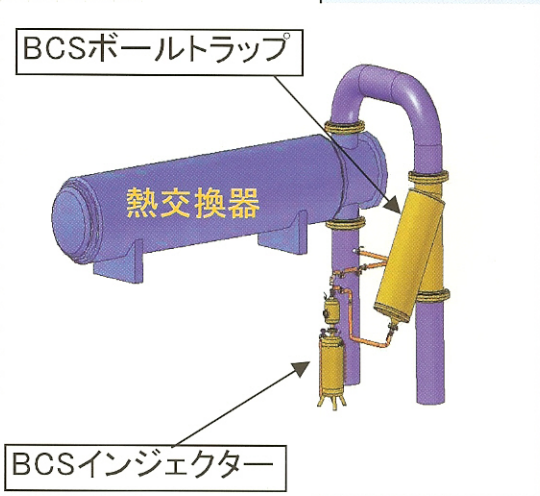

T自動車様は測定器不良のため、ブースごとの算出から割り出した。 データ開示にご協力頂いた企業のみ記載

スパイラル方式のチューブ内画像

BCS設置一年後開放画像

R1吸収式冷凍機 チューブ汚れ度合い
設置ユーザー(株)C社殿

- ◇熱交換器チューブ汚れ度合い(LTD)は、H13/8の5.8°C⇒H14/8は2.7°Cに、3.1°Cの大幅改善。
- ◇伝熱管の汚れ度合い判定は、0~2.0°Cは: 汚れ軽微です。
2.0~4.0°Cは: 中程度の汚れがあります。
4.0~6.0°Cは: かなり汚れが付着しています。
- ◇冷却水温の冷凍能力への影響は、1.0°Cで5~10%である。(一般値)
今回の汚れ度合い3.1°C改善で、性能向上15~31%が見込める。