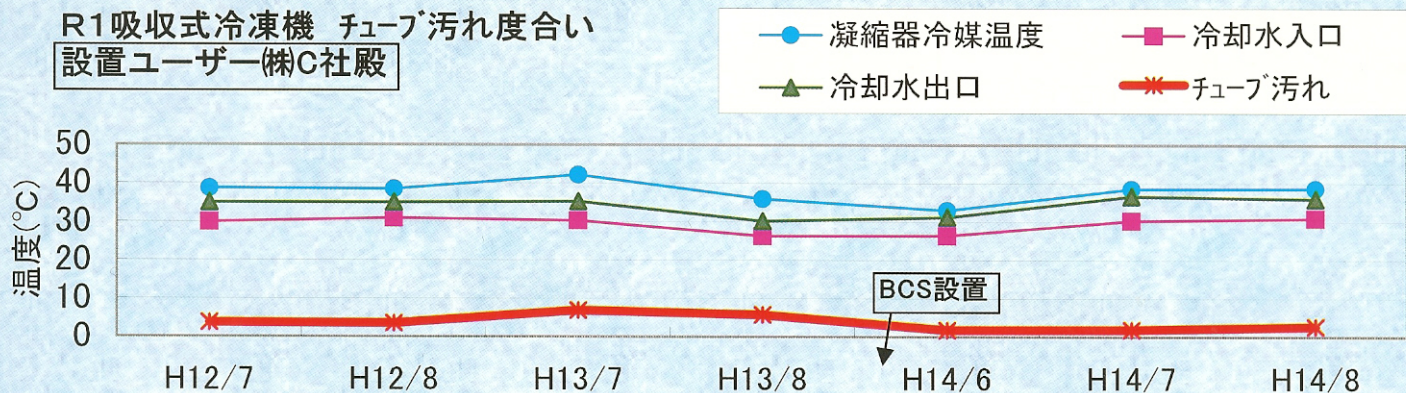

T自動車様は測定器不良のため、ブースごとの算出から割り出した。 データ開示にご協力頂いた企業のみ記載

スパイラル方式のチューブ内画像

BCS設置一年後開放画像

R1吸収式冷凍機 チューブ汚れ度合い
設置ユーザー(株)C社殿

- ◇熱交換器チューブ汚れ度合い(LTD)は、H13/8の5.8°C⇒H14/8は2.7°Cに、3.1°Cの大幅改善。
- ◇伝熱管の汚れ度合い判定は、0~2.0°Cは: 汚れ軽微です。
2.0~4.0°Cは: 中程度の汚れがあります。
4.0~6.0°Cは: かなり汚れが付着しています。
- ◇冷却水温の冷凍能力への影響は、1.0°Cで5~10%である。(一般値)
今回の汚れ度合い3.1°C改善で、性能向上15~31%が見込める。

BCS [ボールクリーニングシステム] 詳細

アングル・タイプ寸法 (概算)

形式 (インチ)	A	B	C	D	E	mm・インチ
3	585	350	3"	6"	170	
4	740	500	4"	8"	180	
6	1017	770	6"	10"	230	
8	1205	950	8"	12"	270	
10	1470	1200	10"	16"	380	
12	1610	1300	12"	18"	467	
14	1645	1330	14"	20"	540	
16	1850	1500	16"	24"	610	
20	2220	1800	20"	28"	760	