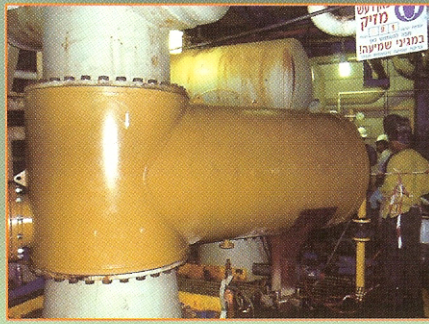

- ・シンプル構造ゆえの高耐久性
- ・低ランニングコスト構造
- ・コンパクト設計に最小設置スペースを実現
- ・熱交換器の最高効率を維持
- ・熱交換器のメンテナンスフリー

- ・既存冷凍機の停止無しでBCSのメンテナンスを実現
- ・ボール交換頻度年1回～2回程度
- ・特殊仕様にも対応(耐熱・海水・薬品)
- ・施工1日～3日程度