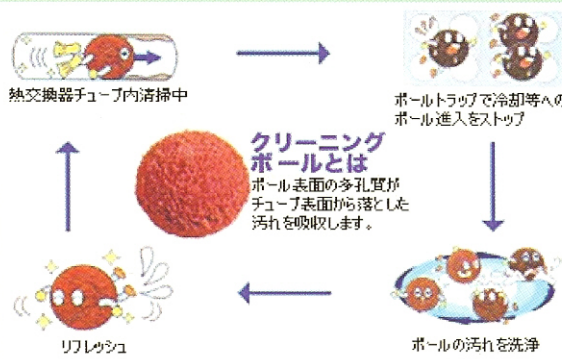

ボールクリーニングシステム

- ・シンプル構造ゆえの高耐久性
- ・低ランニングコスト構造
- ・コンパクト設計に最小設置スペースを実現
- ・熱交換器の最高効率を維持
- ・熱交換器のメンテナンスフリー

- ・既存冷凍機の停止無しでBCSのメンテナンスを実現
- ・ボール交換頻度年1回～2回程度
- ・特殊仕様にも対応(耐熱・海水・薬品)
- ・施工1日～3日程度

BCS設置5ヵ月後の開放画像(井戸水)