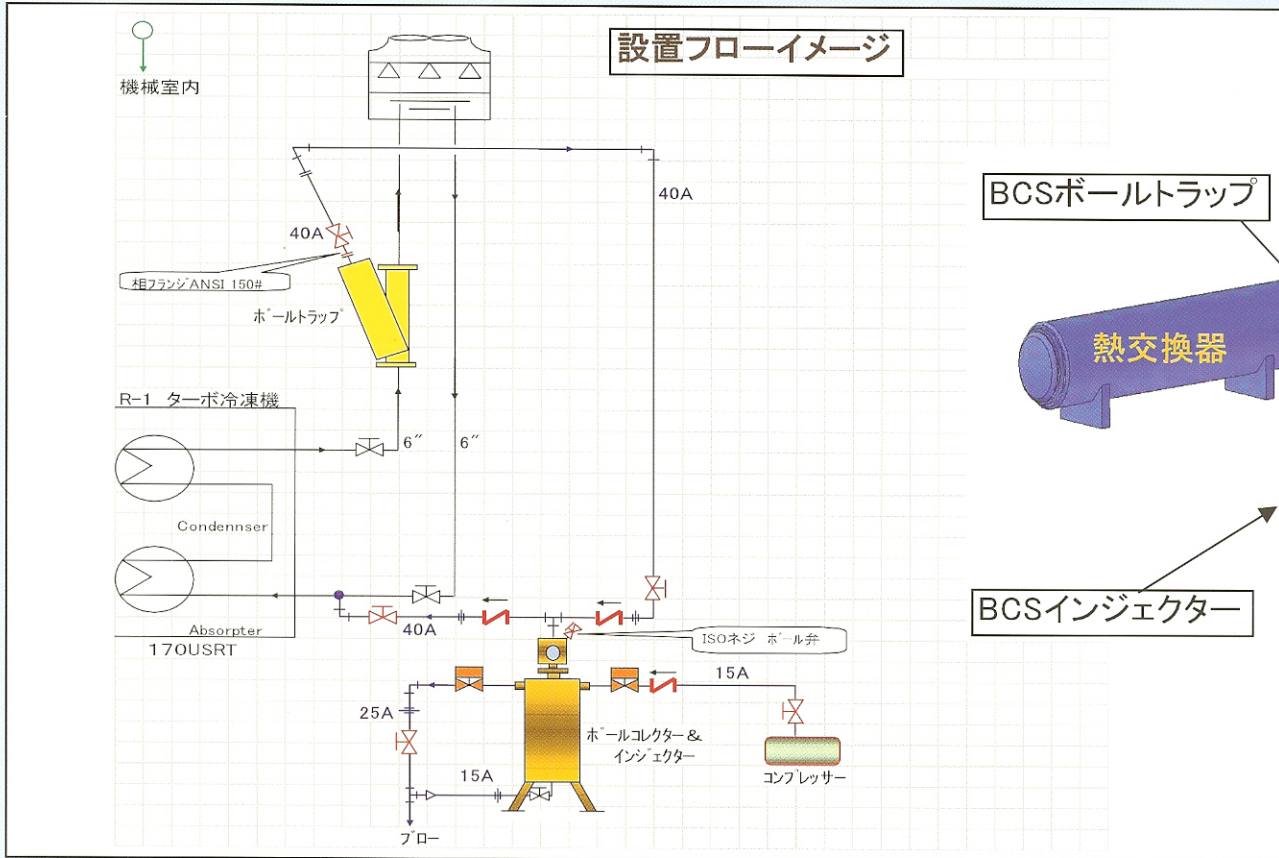

T自動車様は測定器不良のため、ブースごとの算出から割り出した。 データ開示にご協力頂いた企業のみ記載

スパイラル方式のチューブ内画像

BCS設置一年後開放画像

R1吸収式冷凍機 チューブ汚れ度合い
設置ユーザー(株)C社殿

- ◇熱交換器チューブ汚れ度合い(LTD)は、H13/8の5.8°C⇒H14/8は2.7°Cに、3.1°Cの大幅改善。
- ◇伝熱管の汚れ度合い判定は、0~2.0°Cは: 汚れ軽微です。
2.0~4.0°Cは: 中程度の汚れがあります。
4.0~6.0°Cは: かなり汚れが付着しています。
- ◇冷却水温の冷凍能力への影響は、1.0°Cで5~10%である。(一般値)
今回の汚れ度合い3.1°C改善で、性能向上15~31%が見込める。

BCS [ボールクリーニングシステム] 詳細

アングル・タイプ寸法 (概算)

形式 (インチ)	A	B	C	D	E	mm・インチ
3	585	350	3"	6"	170	
4	740	500	4"	8"	180	
6	1017	770	6"	10"	230	
8	1205	950	8"	12"	270	
10	1470	1200	10"	16"	380	
12	1610	1300	12"	18"	467	
14	1645	1330	14"	20"	540	
16	1850	1500	16"	24"	610	
20	2220	1800	20"	28"	760	